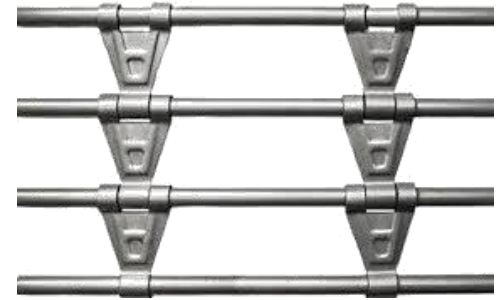

PRODUCTOS

DUELA EUROPEA

DUELA PLANA

EXHIBICIÓN TUBULAR

*Disponible en lámina galvanizada y lámina pintor.

PRODUCTOS

RAMPAS NIVELADORAS

- Rampas niveladoras hidráulicas
- Rampas niveladoras de fosa mecánica
- Rampas niveladoras de bolsa de aire
- Rampas niveladoras verticales
- Minidocks
- Sellos de andén
- Shelters de andén
- Candados de andén
- Topes de andén
- Semáforos de andén