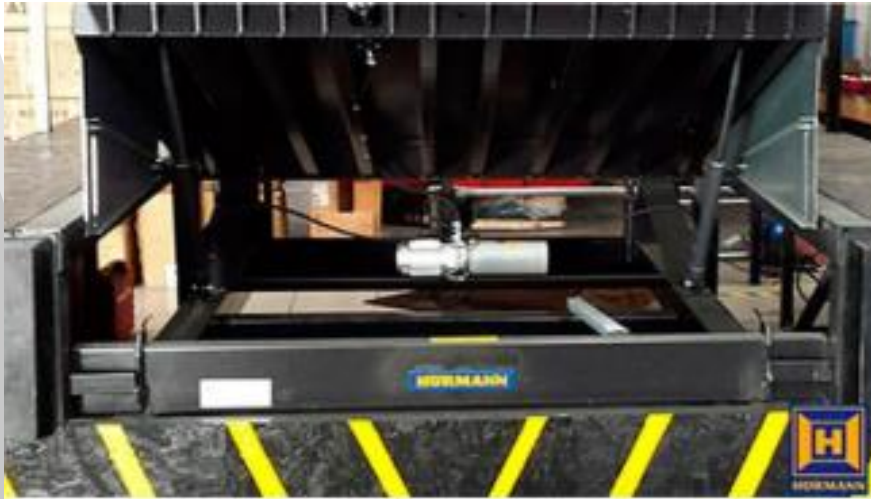

PRODUCTOS

DUELA EUROPEA

DUELA PLANA

EXHIBICIÓN TUBULAR

*Disponible en lámina galvanizada y lámina pintor.

PRODUCTOS

RAMPAS NIVELADORAS

- Rampas niveladoras hidráulicas
- Rampas niveladoras de fosa mecánica
- Rampas niveladoras de bolsa de aire
- Rampas niveladoras verticales
- Minidocks
- Sellos de andén
- Shelters de andén
- Candados de andén
- Topes de andén
- Semáforos de andén