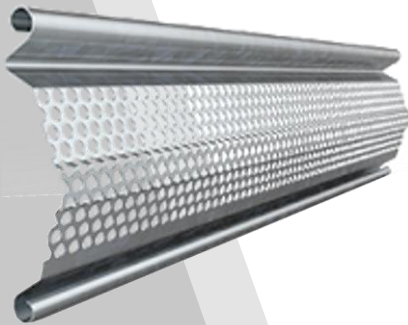

CORTINAS RUALCABA

FABRICACION & MANTENIMIENTO

www.cortinasdeaceroruvalcaba.com
cortinasruvalcaba@hotmail.com

83911909 y 11802658

Camino Real 1108, CROC, Monterrey, N.L.,
C.P. 64200

NOSOTROS

En Cortinas Ruvalcaba realizamos la fabricación de cortinas de acero con la única finalidad de brindarte protección para tu patrimonio. Es por ello que fabricamos una distinta gama de productos con la más alta calidad a un excelente precio.

PRODUCTOS

DUELA EUROPEA

DUELA PLANA

EXHIBICIÓN TUBULAR

*Disponible en lámina galvanizada y lámina pintor.

PRODUCTOS

RAMPAS NIVELADORAS

- Rampas niveladoras hidráulicas
- Rampas niveladoras de fosa mecánica
- Rampas niveladoras de bolsa de aire
- Rampas niveladoras verticales
- Minidocks
- Sellos de andén
- Shelters de andén
- Candados de andén
- Topes de andén
- Semáforos de andén