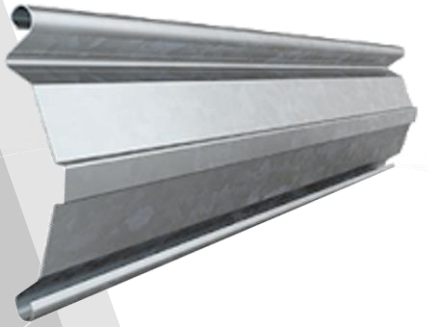

CORTINAS RUALCABA

FABRICACION & MANTENIMIENTO

www.cortinasdeaceroruvalcaba.com
cortinasruvalcaba@hotmail.com

83911909 y 11802658

Camino Real 1108, CROC, Monterrey, N.L.,
C.P. 64200

NOSOTROS

En Cortinas Ruvalcaba realizamos la fabricación de cortinas de acero con la única finalidad de brindarte protección para tu patrimonio. Es por ello que fabricamos una distinta gama de productos con la más alta calidad a un excelente precio.

PRODUCTOS

DUELA EUROPEA

DUELA PLANA

EXHIBICIÓN TUBULAR

*Disponible en lámina galvanizada y lámina pintor.

PRODUCTOS

RAMPAS NIVELADORAS

- Rampas niveladoras hidráulicas
- Rampas niveladoras de fosa mecánica
- Rampas niveladoras de bolsa de aire
- Rampas niveladoras verticales
- Minidocks
- Sellos de andén
- Shelters de andén
- Candados de andén
- Topes de andén
- Semáforos de andén